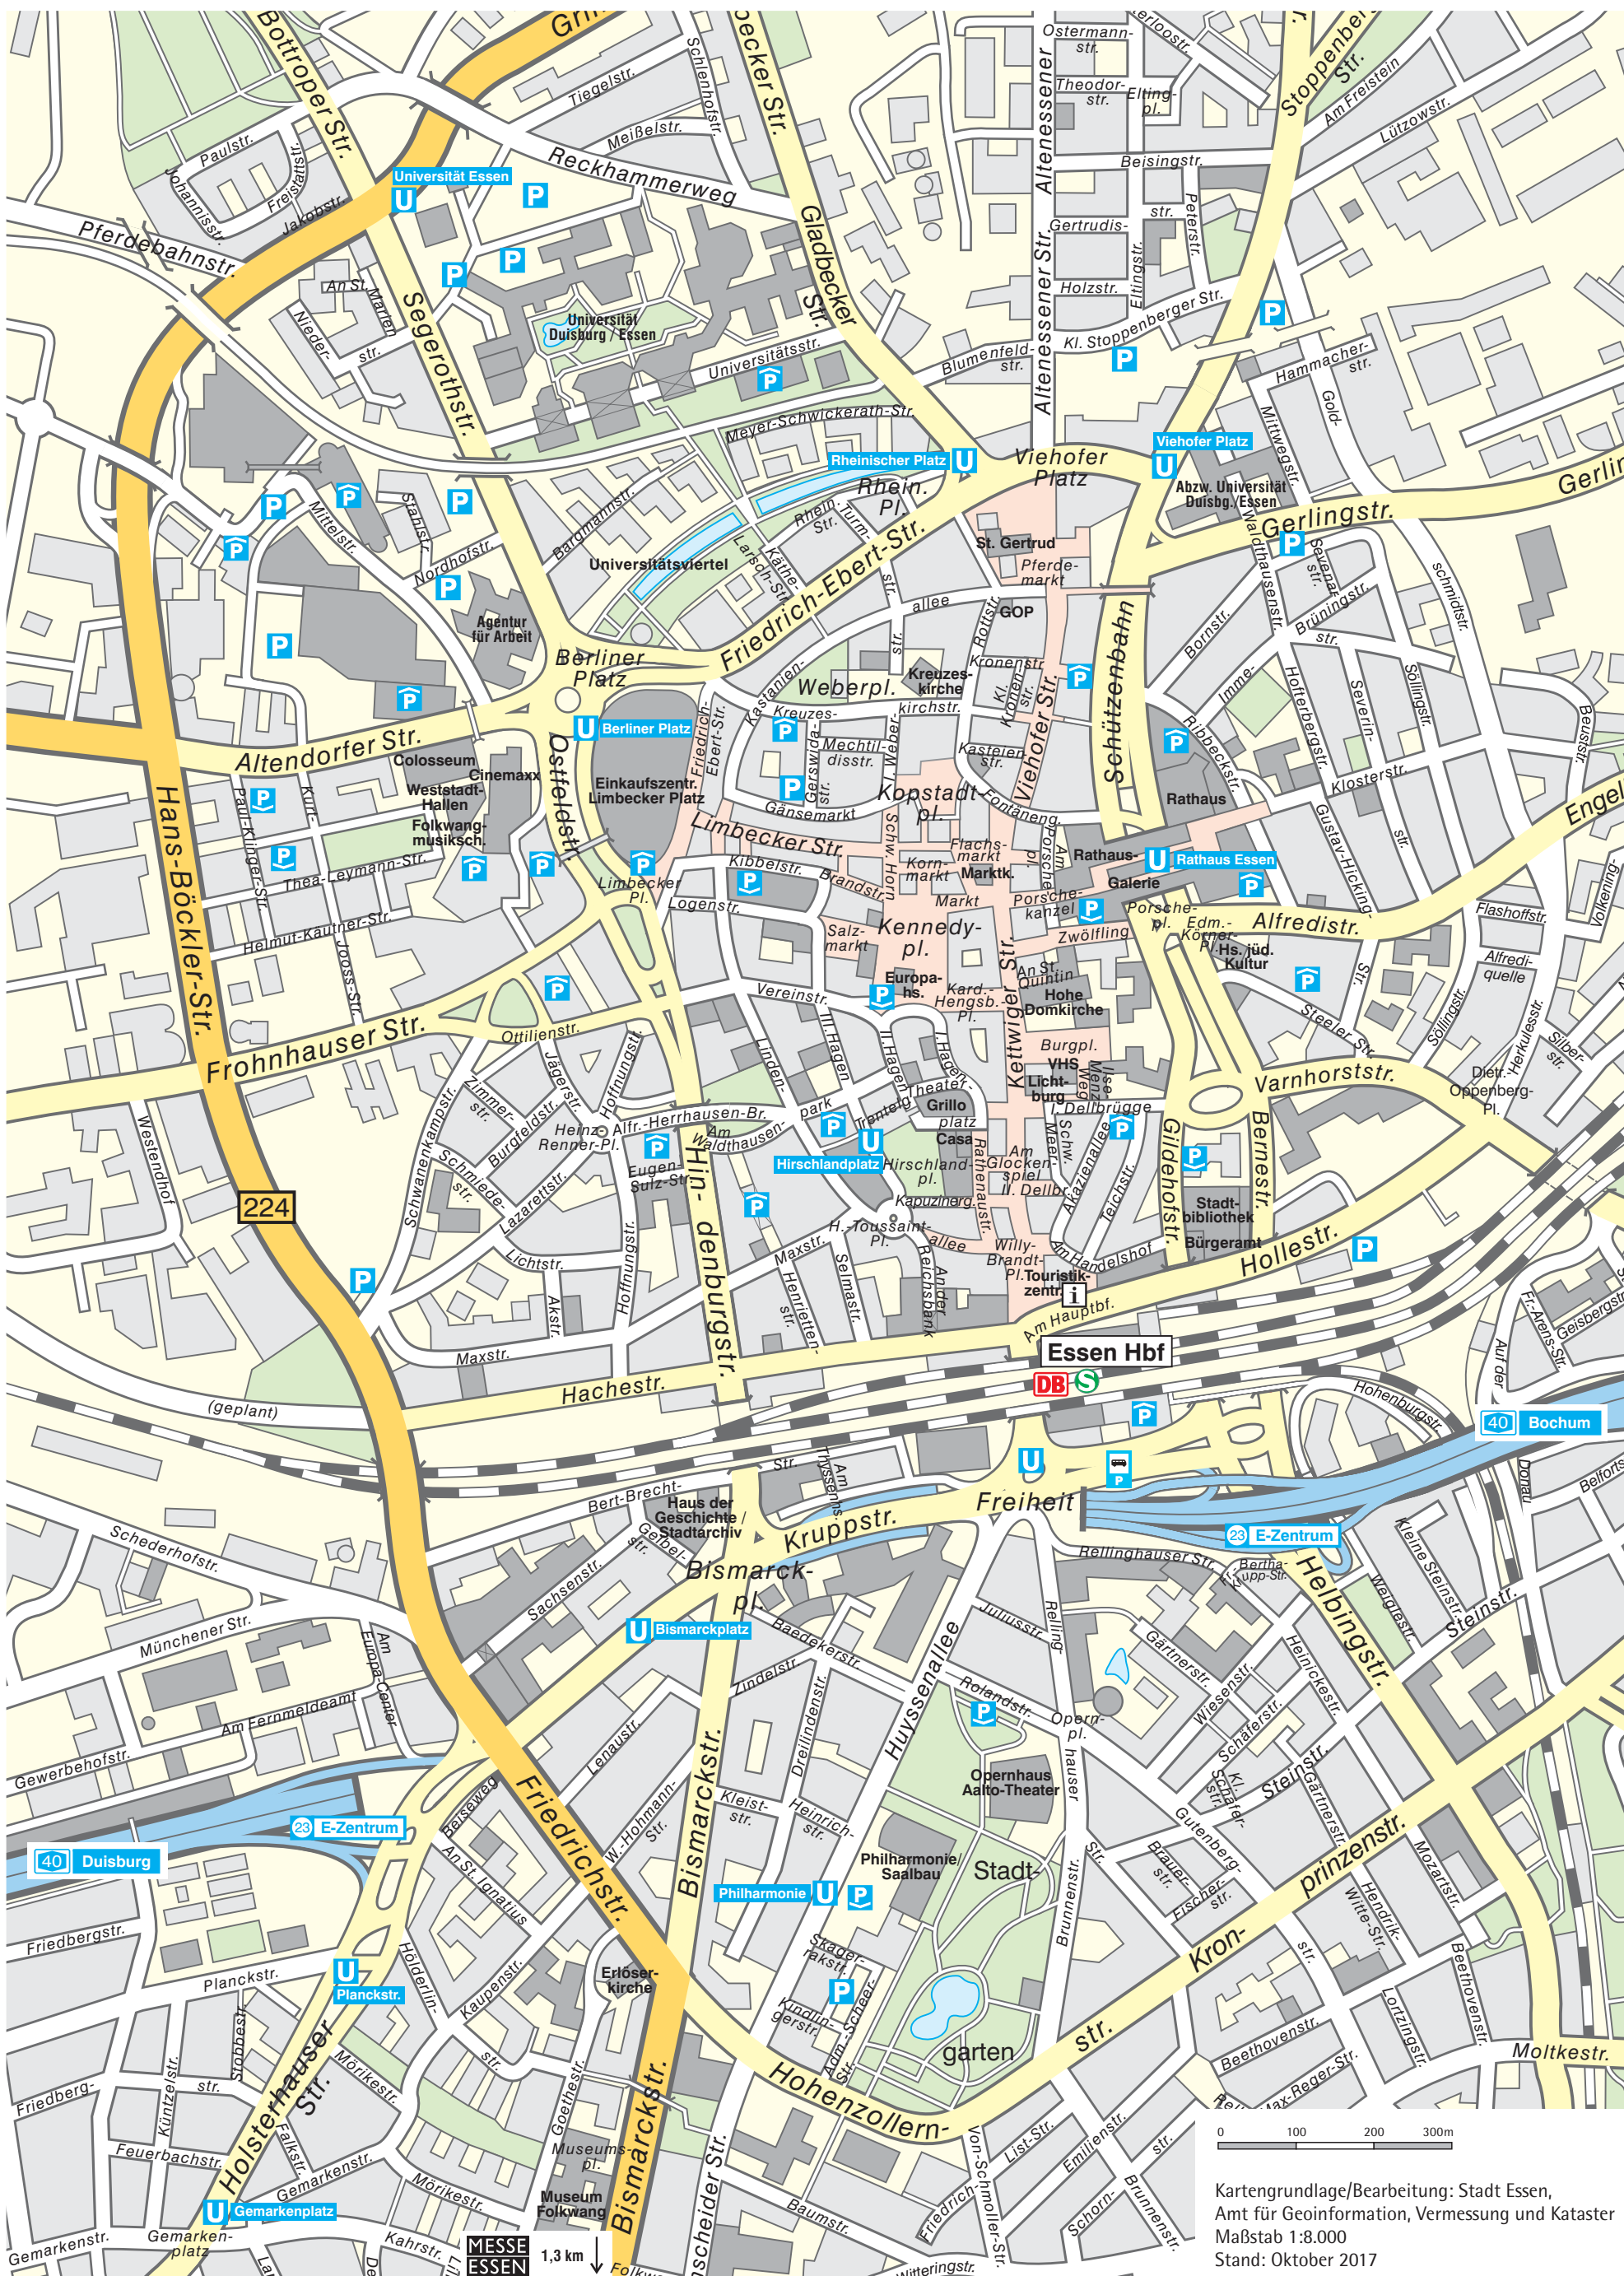

Innenstadtplan Essen

STADT
ESSEN

Kartengrundlage/Bearbeitung: Stadt Essen,
Amt für Geoinformation, Vermessung und Kataster
Maßstab 1:8.000
Stand: Oktober 2017